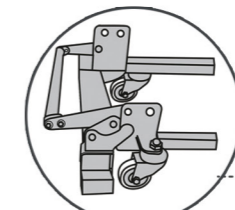

OPTIONS

Wheel Set