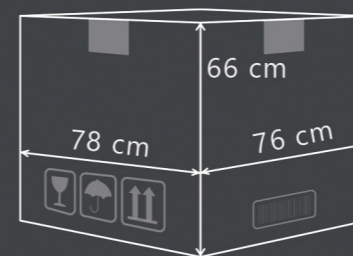

Mozart. 100% polyester
Mozart-Stoff, 100% Polyester

Stof Mozart, 100% polyester
Tela Mozart, 100% poliéster

COLLI

N.W.: 44,5 KG
G.W.: 47,5KG
CBM.: 0,39 m³
78cm x 76cm x 66cm (LxWxH)

Loadability: 180pcs / 40HC container